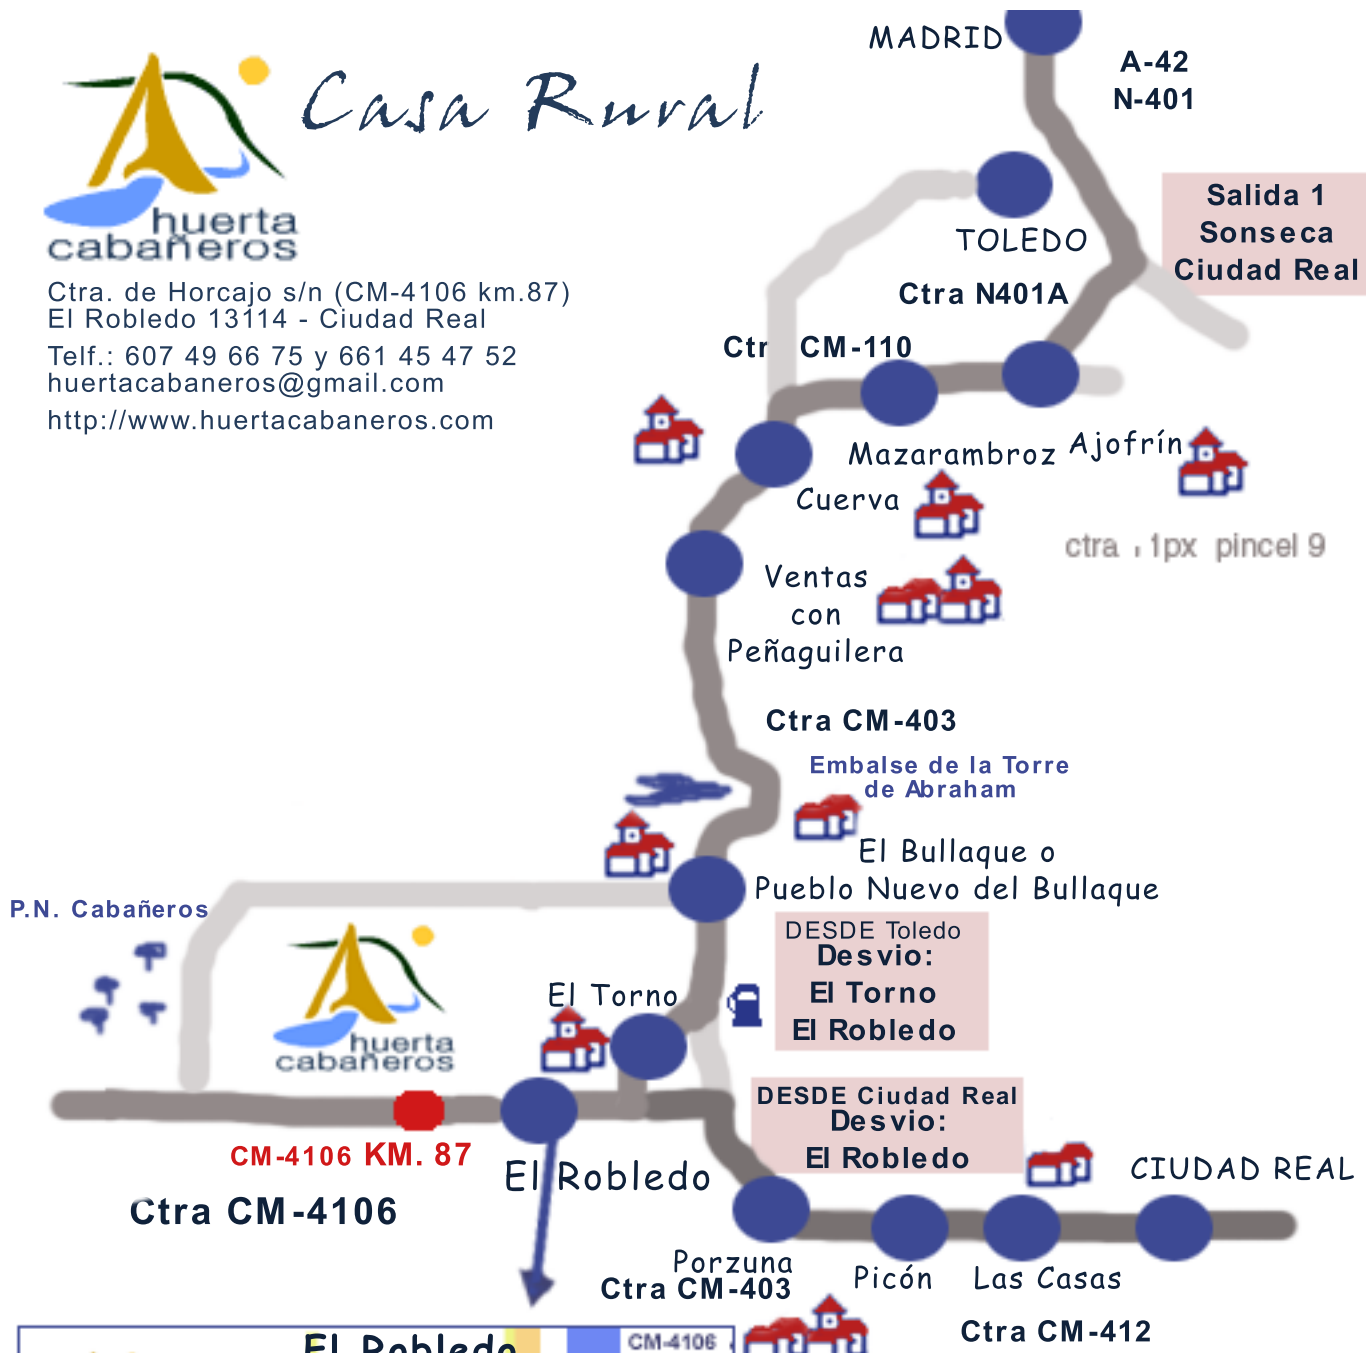

Casa Rural

Ctra. de Horcajo s/n (CM-4106 km.87)
 El Robledo 13114 - Ciudad Real
 Telf.: 607 49 66 75 y 661 45 47 52
 huertacabaneros@gmail.com
 http://www.huertacabaneros.com

Plano de El Robledo.
 Al llegar a la rotonda seguir recto hasta salir del pueblo.
 La casa rural se encuentra a 1.5km a la derecha.